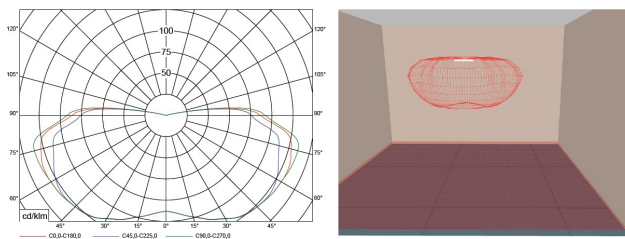

His.lux® Premium Modul

For use in decorative lights

Conversion examples: BRAUN His.lux® LED module in various luminaires
Easy installation due to compact dimensions!

BRAUN Lighting Solutions e. K. is a participant in the export initiative "Energie Effizienz – made in Germany", initiated by the Federal Ministry for the Economy and Technology. Due to the complexity of the many possible combinations of drivers and LED modules, the values shown for technical LED parameters, including performance parameters, are typical. Actual values of specific products in specific configurations may vary from these typical values. The information and diagrams contained in this document do not constitute an offer or contractual obligation. Product parameters may change as a result of technical innovation and will be undertaken without prior notice. Our manufacturing conforms to DIN EN and VDE regulations; the product conforms to European EMC regulations.

BRAUN Lighting Solutions
Nunsdorfer Ring 2-10
12277 Berlin
Germany

www.braun.lighting
 info@braun-lighting.com
 +49 (0)30 7 007 763-100
 +49 (0)30 7 007 763-101