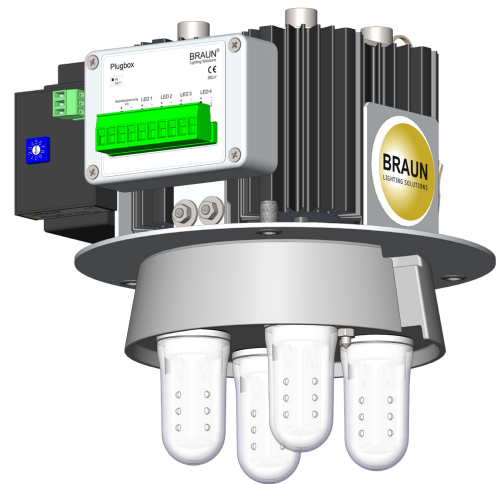

His.lux® Premium Modul

For use in decorative lights

Information

LED-Modul designed to replicate the special aesthetics of gas lighting.

Technical Informations

Betriebsgeräte:	IP67 ENEC
Lebensdauer:	L80 60.000 - 100.000 h
LED-Raum :	Protection level IP65
Schutzart Leuchte :	I II
Verwendung:	For use in decorative lights
Zulässige Betriebsspannung:	100-240VAC, 50/60Hz
Zulässige Umgebungstemperatur:	- 40°C up to 55°C