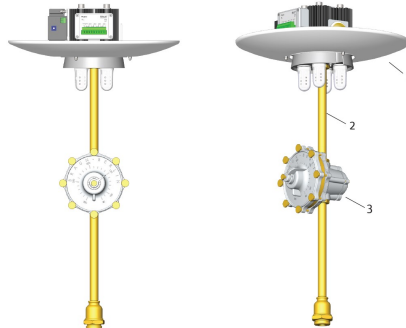

His.lux® Premium Modul

For use in decorative lights

Information

LED-Modul designed to replicate the special aesthetics of gas lighting.

Technical Informations

Betriebsgeräte:	IP67 ENEC
Lebensdauer:	L80 60.000 - 100.000 h
LED-Raum :	Protection level IP65
Schutzart Leuchte :	I II
Verwendung:	For use in decorative lights
Zulässige Betriebsspannung:	100-240VAC, 50/60Hz
Zulässige Umgebungstemperatur:	- 40°C up to 55°C