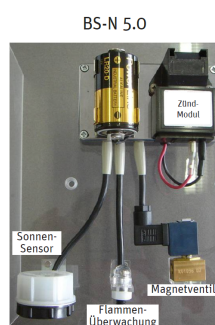

Rodan

Gas top light/model light

Verwendung:	Gas top light/model light
Vorbereiteter Gasglühkörper :	Socket 1562

V2

V1

V3 a/b

BRAUN Lighting Solutions e. K. is a participant in the export initiative "Energie Effizienz – made in Germany", initiated by the Federal Ministry for the Economy and Technology. Due to the complexity of the many possible combinations of drivers and LED modules, the values shown for technical LED parameters, including performance parameters, are typical. Actual values of specific products in specific configurations may vary from these typical values. The information and diagrams contained in this document do not constitute an offer or contractual obligation. Product parameters may change as a result of technical innovation and will be undertaken without prior notice. Our manufacturing conforms to DIN EN and VDE regulations; the product conforms to European EMC regulations.

BRAUN Lighting Solutions
Nunsdorfer Ring 2-10
12277 Berlin
Germany

www.braun.lighting
info@braun-lighting.com
+49 (0)30 7 007 763-100
+49 (0)30 7 007 763-101