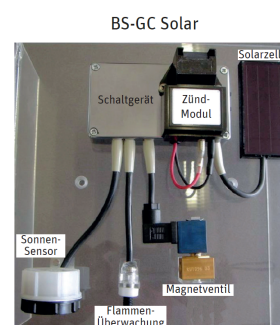

Rodan

Gas top light/model light

Verwendung:	Gas top light/model light
Vorbereiteter Gasglühkörper :	Socket 1562

V2

V1

V3 a/b

BRAUN Lighting Solutions e. K. is a participant in the export initiative "Energie Effizienz – made in Germany", initiated by the Federal Ministry for the Economy and Technology. Due to the complexity of the many possible combinations of drivers and LED modules, the values shown for technical LED parameters, including performance parameters, are typical. Actual values of specific products in specific configurations may vary from these typical values. The information and diagrams contained in this document do not constitute an offer or contractual obligation. Product parameters may change as a result of technical innovation and will be undertaken without prior notice. Our manufacturing conforms to DIN EN and VDE regulations; the product conforms to European EMC regulations.

BRAUN Lighting Solutions
Nunsdorfer Ring 2-10
12277 Berlin
Germany

www.braun.lighting
info@braun-lighting.com
+49 (0)30 7 007 763-100
+49 (0)30 7 007 763-101